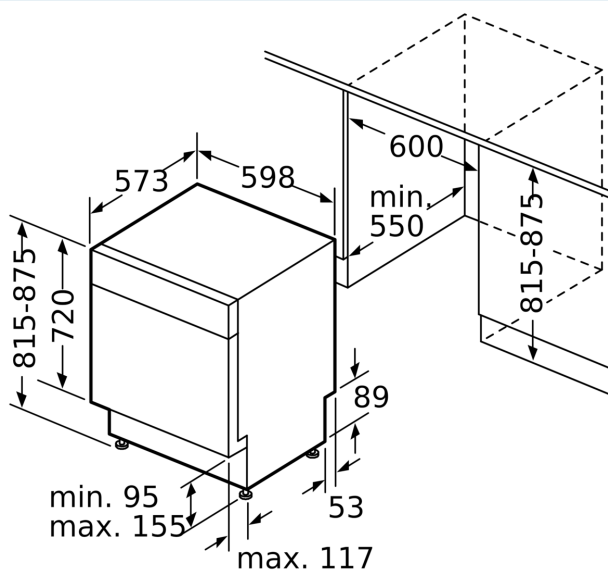

<sup>3</sup> Vattenkonsumtion i liter per cykel (program Eco 50 °C)

**iQ300, Underbyggd diskmaskin,  
60 cm, Vit  
SN43HW33TS**

Måttskisser

Mått i mm

⚡ Eluttag  
( ) mått med förlängningssats

Mått i mm