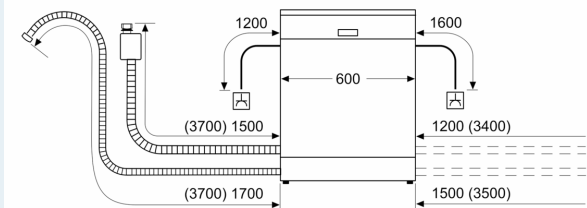

<sup>3</sup> Vattenkonsumtion i liter per cykel (program Eco 50 °C)

**iQ300, Underbyggd diskmaskin,  
60 cm, Vit  
SN43HW33TS**

Måttskisser

Mått i mm

⚡ Eluttag  
( ) mått med förlängningssats

Mått i mm